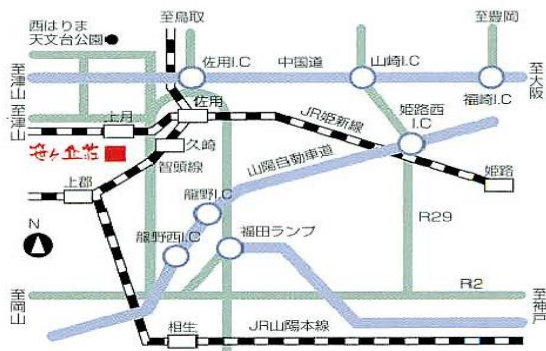

【ホテルドーム 上月グランド】

※JR姫路線 上月駅より500メートルです。
国道179号沿いにあります。

笹ヶ丘荘

交通のご案内

- ■マイカー 中国自動車道佐用I.Cより15分
  国道2号線より (R373経由) 25分
- ■鉄道 JR姫新線上月駅より3km
  (神姫バス笹ヶ丘荘前下車徒歩10分)
  智頭線久崎駅より1km

赤穂ビジネスホテル 桜館

※赤穂I. Cより5分の位置にあります。