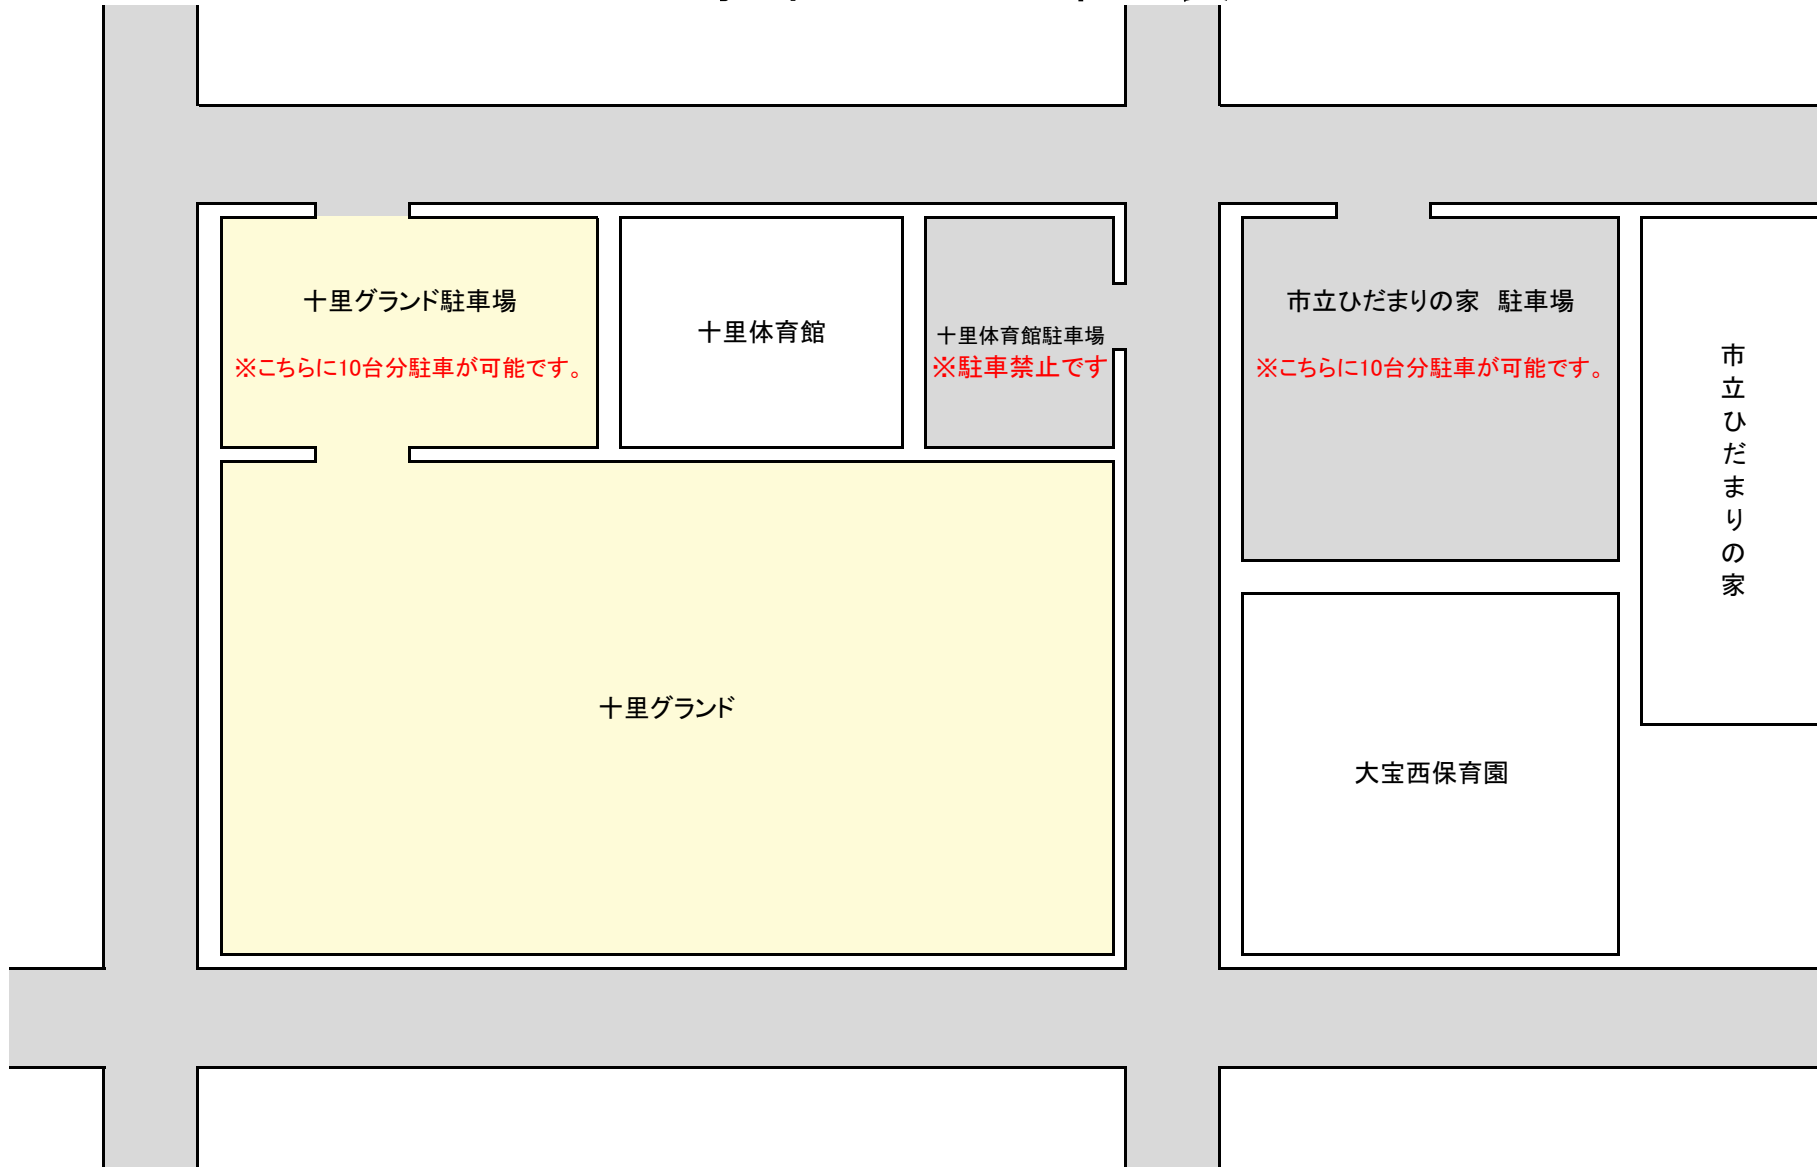

# 駐車スペース案内表

※大会案内にも記載させて頂いておりますが各駐車スペースに駐車可能台数が限られております。  
その為、各チームお車は必ず4台までを厳守でお願い致します。  
尚、体育館横の駐車場は体育館利用者の為の駐車場ですので駐車禁止となっております。  
こちらにも厳守でお願い致します。