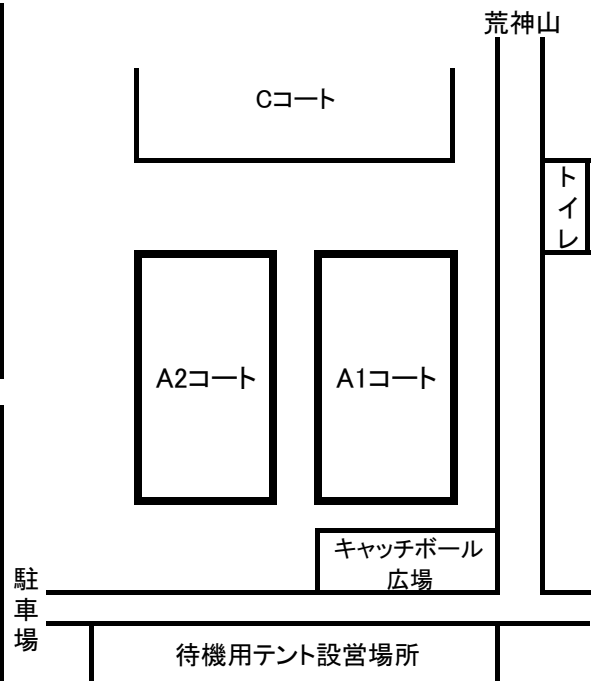

亀山SSS主催 3年生/2年生交流試合

1、日 時	H29年11月23日(木・祝)	
2、場 所	荒神山グランドAコート(A1コート=U-8、A2コート=U-9)	
3、競技方法	《U-8》	《U-9》
	①荒神山G A1コート縦60m×横40m	①荒神山G A2コート縦60m×横40m
	②8人制	②8人制
4、参加チーム	③12分-5分-12分	③15分-5分-15分
	《U-8》	《U-9》
	ダックマンフットボールガーデン草津(草津市) 野洲ジュニアフットボールクラブ(野洲市) プライマリーサッカークラブ(彦根市) 亀山サッカースポーツ少年団(彦根市)	ダックマンフットボールガーデン草津(草津市) 水戸ジュニアフットボールクラブ(湖南省) 野洲ジュニアフットボールクラブ(野洲市) プライマリーサッカークラブ(彦根市) 亀山サッカースポーツ少年団(彦根市)
5、組み合わせ&タイムスケジュール		

《U-8》 A1コート

チーム名	亀山SSS	プライマリーSC	野洲JFC	D.C.M	
亀山SSS	★★★				
プライマリーSC		★★★			
野洲JFC			★★★		
D.C.M				★★★	
					★★★

《U-9》 A2コート

チーム名	プライマリーSC	亀山SSS	野洲JFC	水戸JFC	D.C.M
プライマリーSC	★★★				
亀山SSS		★★★			
野洲JFC			★★★		
水戸JFC				★★★	
D.C.M					★★★

《U-8》 A1コート

時 間	試 合	主 審
① 9:30~	亀 山 VS プライマリー	相 互
② 10:05~	野 洲 VS D.C.M	相 互
インターバル(15分)		
③ 10:55~	亀 山 VS 野 洲	相 互
④ 11:30~	プライマリー VS D.C.M	相 互
お昼休憩(45分)		
⑤ 12:50~	亀 山 VS D.C.M	相 互
⑥ 13:25~	プライマリー VS 野 洲	相 互
インターバル(15分)		
⑦ 14:15~	3位 VS 4位	相 互
⑧ 14:50~	1位 VS 2位	相 互

《U-9》 A2コート

時 間	試 合	主 審
① 9:00~	プライマリー VS 亀 山	相 互
② 9:40~	野 洲 VS 水 戸	相 互
③ 10:20~	D.C.M VS プライマリー	相 互
④ 11:00~	亀 山 VS 野 洲	相 互
⑤ 11:40~	水 戸 VS D.C.M	相 互
お昼休憩(30分)		
⑥ 12:50~	プライマリー VS 野 洲	相 互
⑦ 13:30~	亀 山 VS 水 戸	相 互
⑧ 14:10~	野 洲 VS D.C.M	相 互
⑨ 14:50~	プライマリー VS 水 戸	相 互
⑩ 15:30~	亀 山 VS D.C.M	相 互

- 6、その他
- ①雨天時は、小雨決行としますが中止の場合は、7時までにご連絡致します。
  - ②主審は、対戦チームで前後半の相互審判でお願いします。
    (対戦表の左チームが前半、右チームが後半の主審をお願いします。)