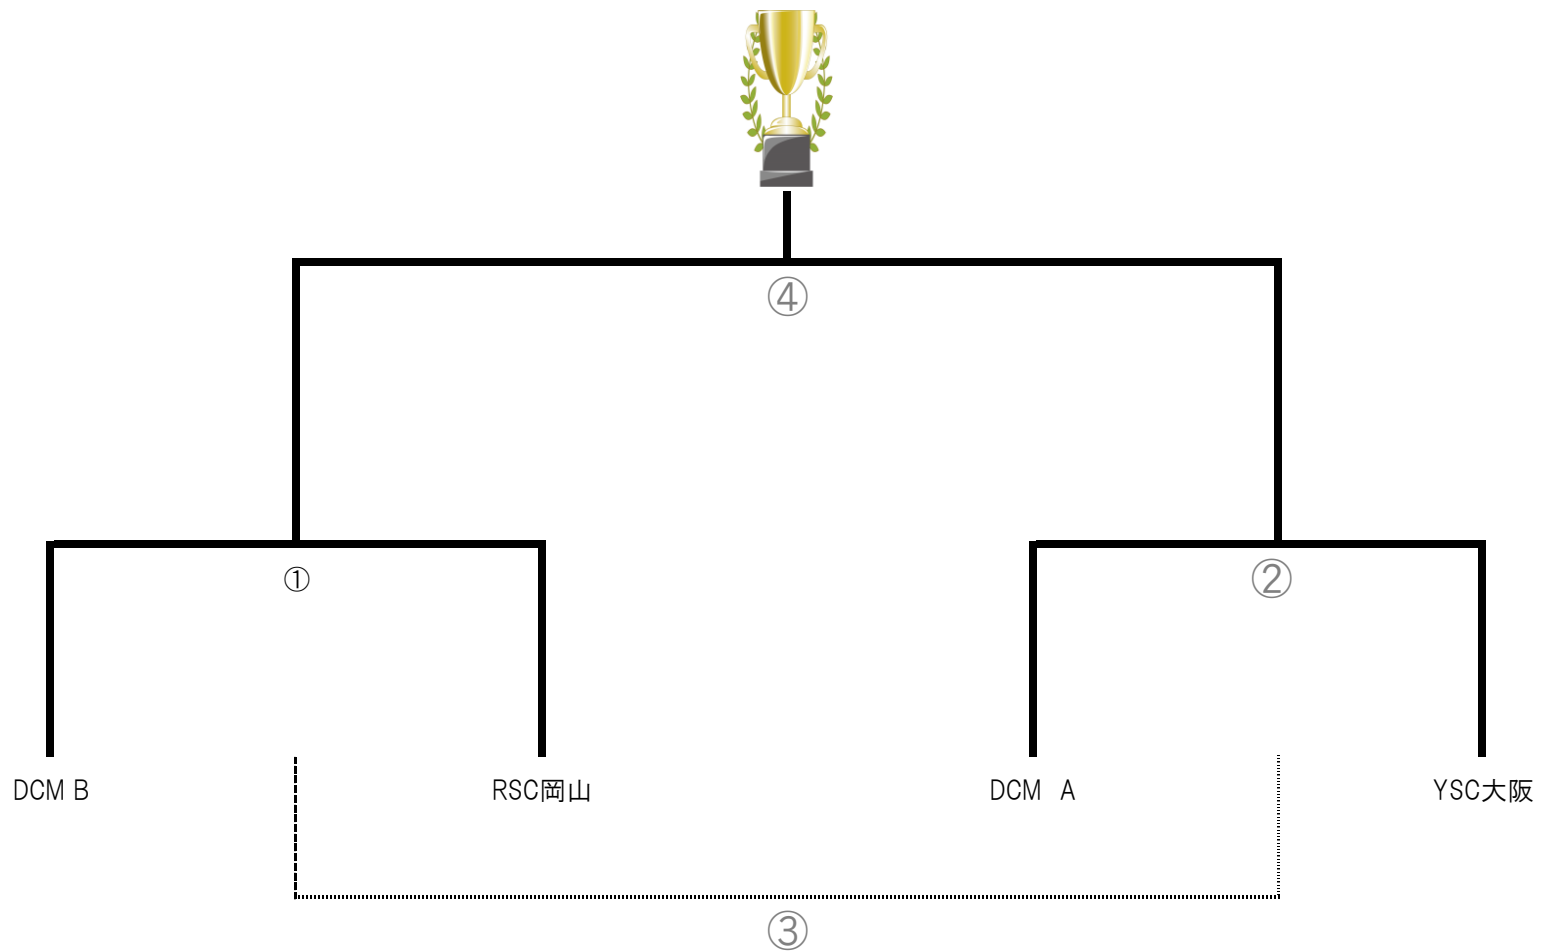

★駐車場側★

No.	キックオフ時間	20分×1本	対 戦	カ	—	ド	審 判
①	9:20-9:50	大会	ゼッセル熊取	—		DCM A	左側のチーム(対戦表)
②	9:50-10:20	TRM		—			左側のチーム(対戦表)
③	10:20-10:50	大会	DCM B	—		RSC岡山	左側のチーム(対戦表)
④	10:50-11:20	大会	RSC岡山	—		ゼッセル熊取	左側のチーム(対戦表)
⑤	11:20-11:50	TRM		—			左側のチーム(対戦表)
⑥	11:50-12:20	TRM		—			左側のチーム(対戦表)
⑦	12:20-12:50	大会	DCM A	—		DCM B	左側のチーム(対戦表)
⑧	12:50-13:20	大会	ゼッセル熊取	—		DCM B	左側のチーム(対戦表)
⑨	13:20-13:50	TRM		—			左側のチーム(対戦表)
⑩	13:50-14:20	TRM		—			左側のチーム(対戦表)
⑪	14:20-14:50	大会	DCM A	—		RSC岡山	左側のチーム(対戦表)
⑫	14:50-15:20	TRM		—			左側のチーム(対戦表)
⑬	15:20-16:00	3位決定戦	予選3位チーム	—		予選4位チーム	相互
⑭	16:00-16:40	優勝決定戦	予選1位チーム	—		予選2位チーム	相互

※飲水タイムを取ってください。(時間はランニングタイムでお願いします！)

※順位決定戦は、15分ハーフで行います！

関西りんくうフェスティバル U-10

《会場：泉佐野南部野球G》

【トーナメント方式 大会2日目】

★駐車場側★

No.	試合時間	15分ハーフ	対 戦	カ	ー	ド	審 判
①	9:40-10:05	TRM		—			相互
②	10:05-10:45	大会①	DCM B	—		RSC岡山	相互
③	10:45-11:25	大会②	DCM A	—		YSC大阪	相互
④	11:25-11:50	TRM		—			相互
⑤	11:50-12:30	TRM		—			相互
⑥	12:30-13:10	3位決定戦	①試合目敗者	—		②試合目敗者	相互
⑦	13:10-13:35	決勝戦	①試合目勝者	—		②試合目勝者	相互
⑧	13:35-14:10	TRM		—			相互
⑨	14:10-14:30	TRM		—			相互

※飲水タイムを取ってください。(時間はランニングタイムでお願いします！)

※TRMは、20分1本でお願い致します。審判は、飲水時に交代してください。