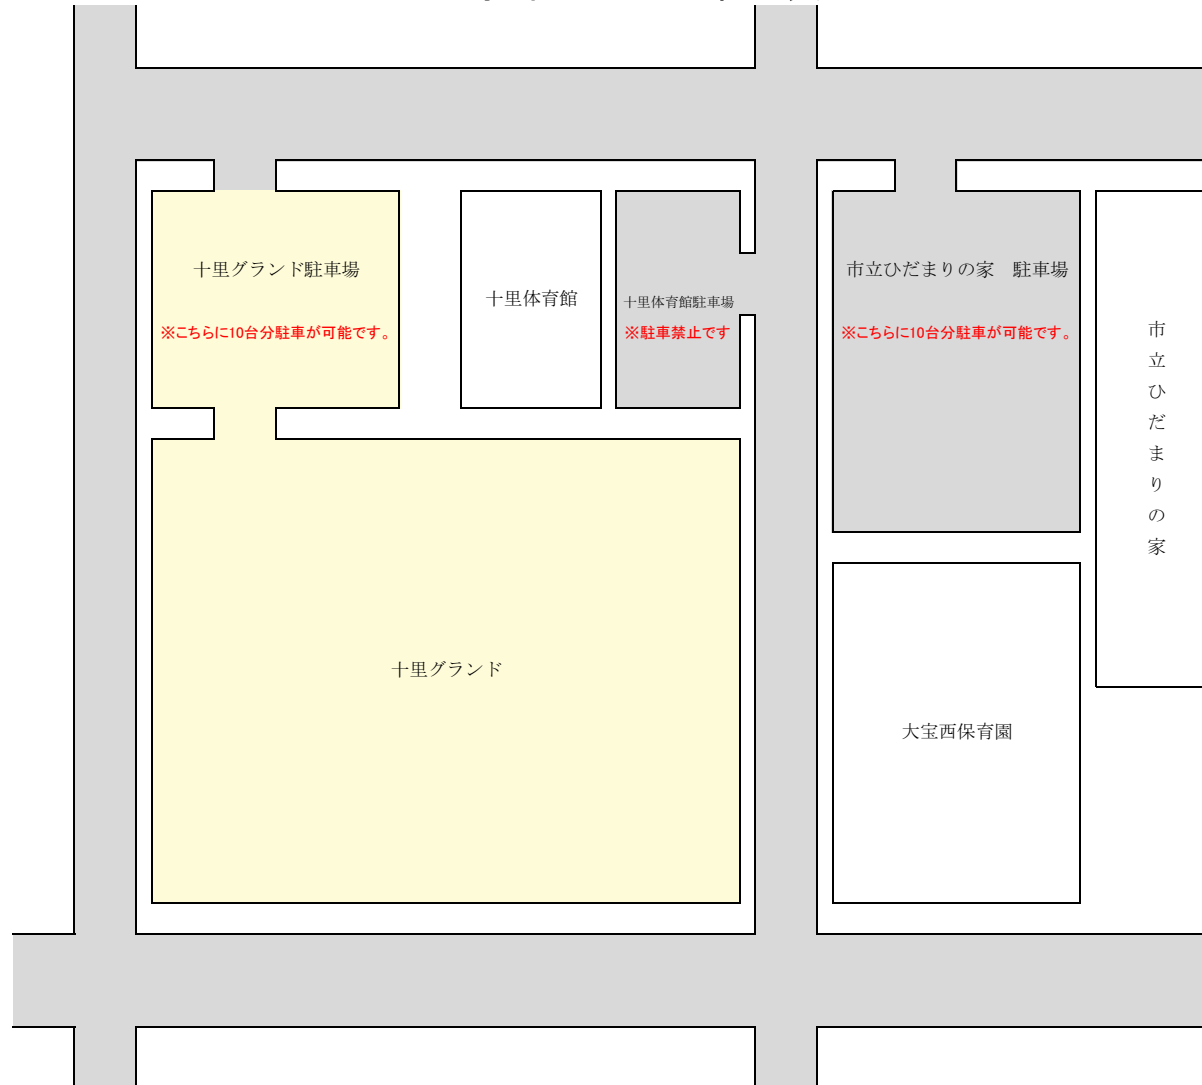

★連絡先

090-6962-315 (ダックマン 中野)

駐車スペース案内表

※各駐車スペースに駐車可能台数が限られております。

その為、各チームお車は必ず6台までを厳守でお願い致します。

尚、体育館横の駐車場は体育館利用者の為の駐車場ですので駐車禁止となっております。

こちらも厳守でお願い致します。