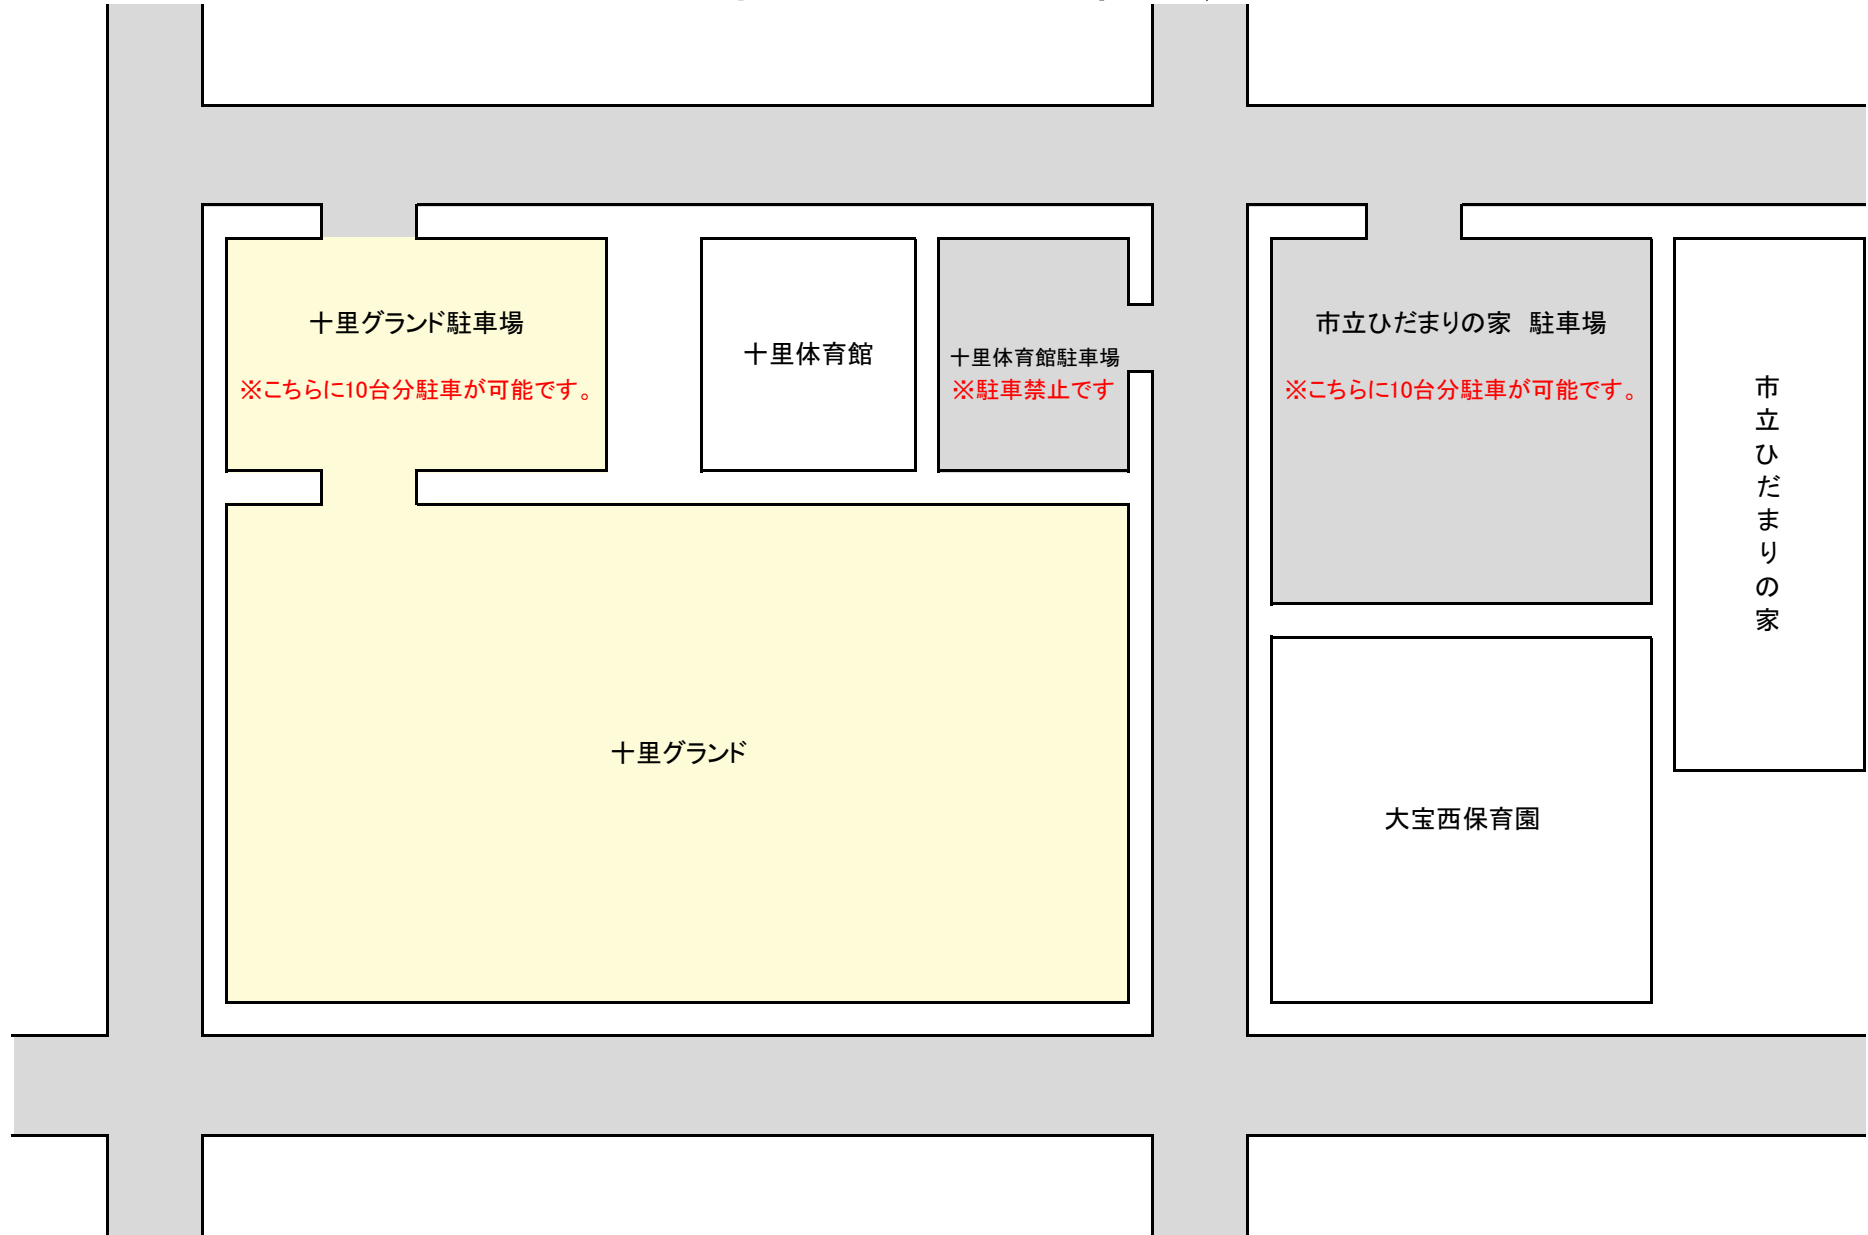

駐車スペース案内表

※各駐車スペースに駐車可能台数が限られております。
その為、各チームお車は必ず6台までを厳守でお願い致します。
尚、体育館横の駐車場は体育館利用者の為の駐車場ですので駐車禁止となっております。
こちらも厳守でお願い致します。